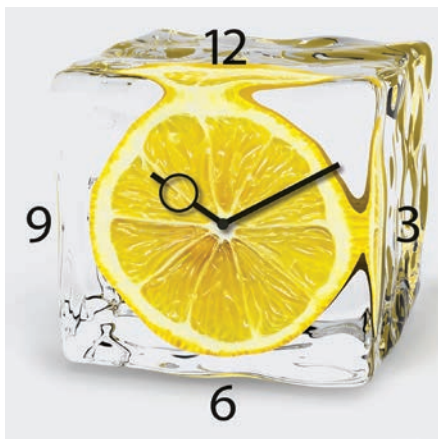

PENDULES murales en verre

VP40058
30 x 30 cm