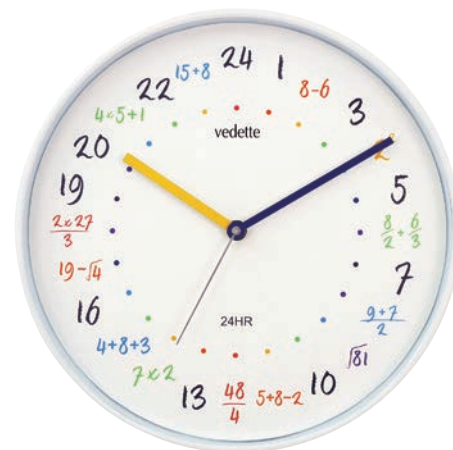

VP40096
blanc, cadran 24 heures
Ø 30 cm