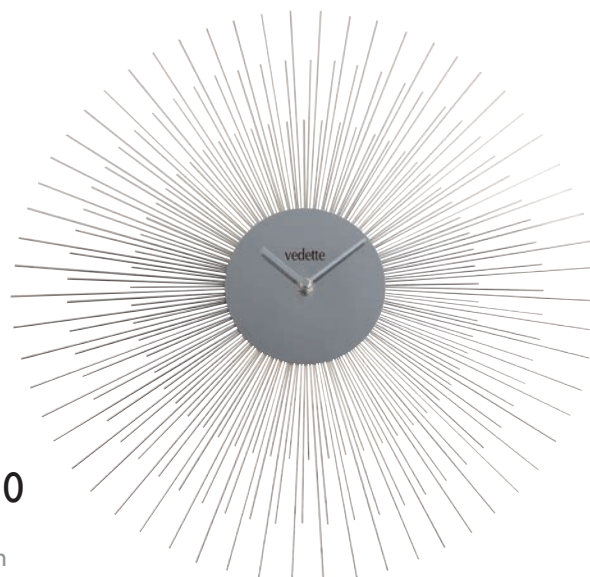

VP40078
motif fleur, verre minéral
28,5 x 28,5 cm

PENDULES CONTEMPORAINES

VP40103
ardoise véritable
30 x 30 x 4 cm

VP40102
application carbone sur bois,
cadran en verre satiné
22 x 36 x 5 cm

VP30005
cage métal, verre ciselé
29 x 45 x 7 cm

VP40052
aluminium brossé
Ø 32 cm

VP40027
aluminium
Ø 40 x 3 cm

VP40029
aluminium
Ø 45 x 4 cm

VP40030
aluminium
Ø 45 x 4 cm

PENDULES CONTEMPORAINES

VP40079

chant d'oiseaux toutes
les heures, Ø 33,5 cm

VP40099