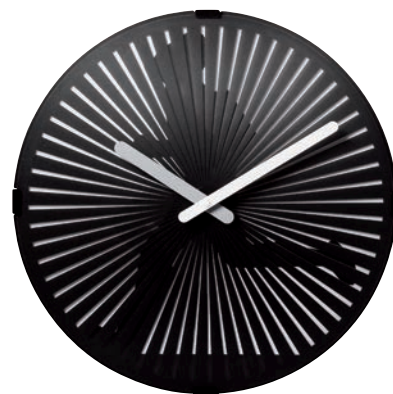

VP40100

le personnage court lorsque
la pendule est en marche
Ø 30,7 x 7 cm

VP40094

cadre métal, les roues
tournent en continu
Ø 25,2 x 6,3 cm