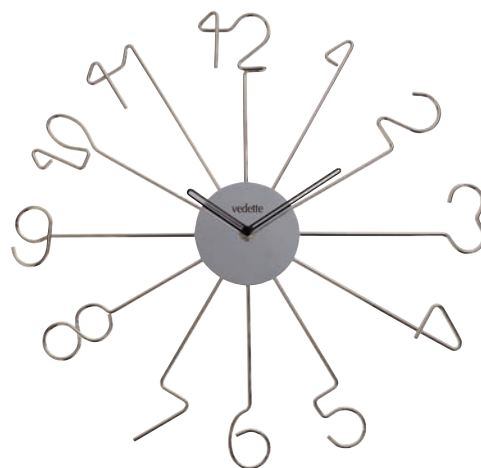

VP40078
motif fleur, verre minéral
28,5 x 28,5 cm

PENDULES CONTEMPORAINES

VP40103
ardoise véritable
30 x 30 x 4 cm

VP40102
application carbone sur bois,
cadran en verre satiné
22 x 36 x 5 cm

VP30005
cage métal, verre ciselé
29 x 45 x 7 cm

VP40052
aluminium brossé
Ø 32 cm

VP40027
aluminium
Ø 40 x 3 cm

VP40029
aluminium
Ø 45 x 4 cm

VP40030
aluminium
Ø 45 x 4 cm

PENDULES CONTEMPORAINES

VP40079

chant d'oiseaux toutes
les heures, Ø 33,5 cm

VP40099